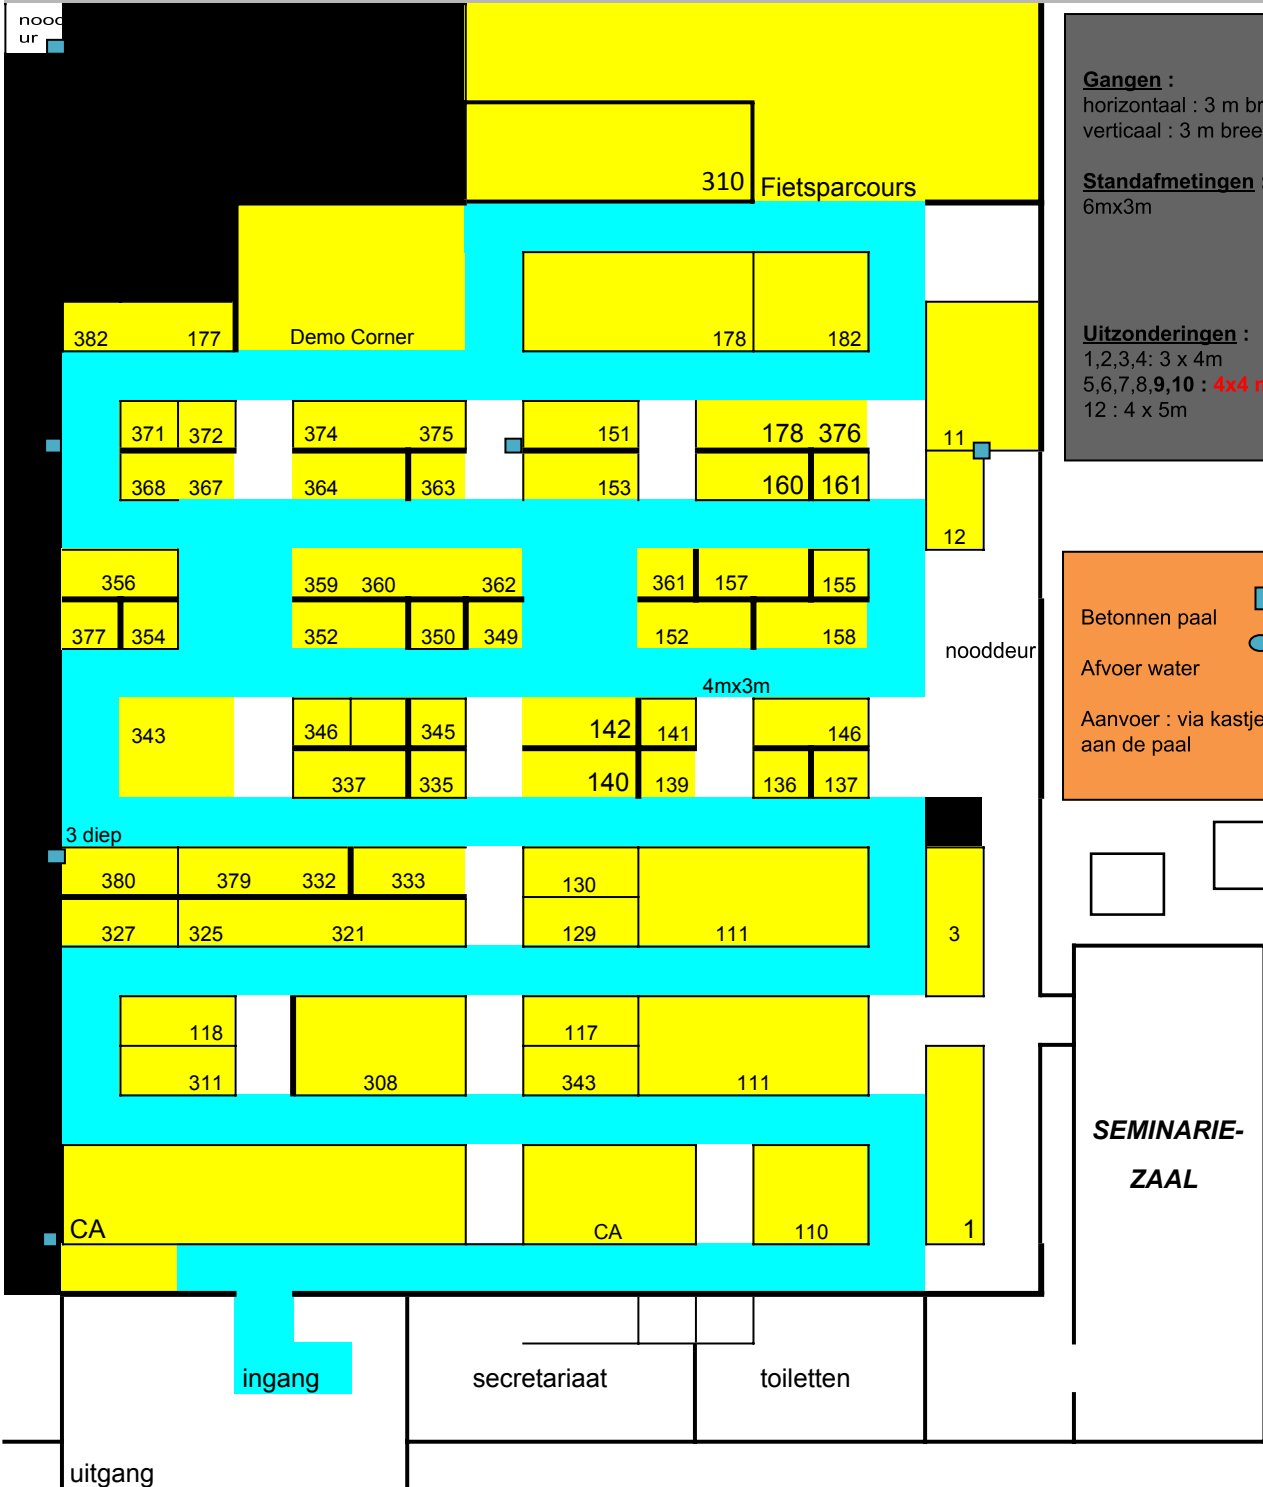

HOLIDAY 12-14/01/2024 expo Roeselare

Gangen :
 horizontaal : 3 m breed
 verticaal : 3 m breed

Standafmetingen :
 6mx3m

Uitzonderingen :
 1,2,3,4: 3 x 4m
 5,6,7,8,9,10 : 4x4 m
 12 : 4 x 5m

Betonnen paal

Afvoer water

Aanvoer : via kastje aan de paal

SEMINARIE-ZAAL